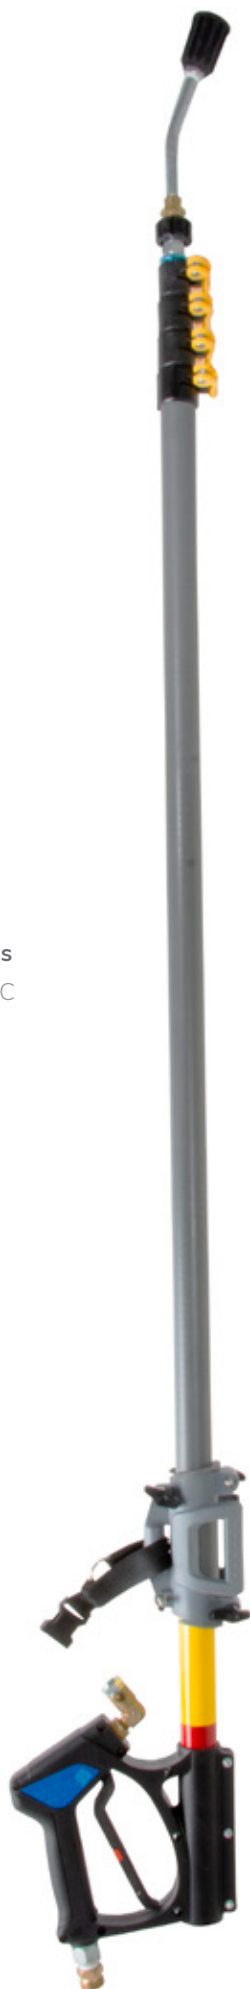

Power Wash

Trabalho em altura

Altura máxima de trabalho de 8 metros.

Trabalho com temperaturas extremas

Temperaturas podem variar entre 10°C to 100°C.

Power Wash

O melhor cabo de pressão do mercado.

Fácil de utilizar

The Power Wash vem totalmente montado, basta adicionar o bucal na ponta.

Trabalho ergonómico

Combinando o cabo de alta pressão adicionado ao i-suit consegue trabalhar ergonomicamente e melhorar o seu desempenho. A combinação também manterá o Power Wash equilibrado.

Limpeza de paredes externas

Com 200 Bar, o Power Wash oferece uma solução para qualquer tarefa de limpeza a alta pressão! Limpe facilmente as paredes externas sem ter que usar uma plataforma de trabalho aéreo.

Estável e eficaz.