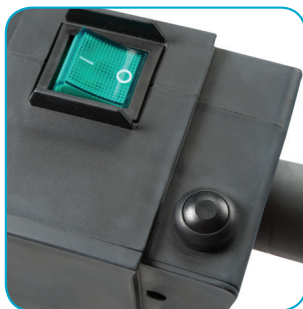

Tecnologia orbital avançada

A limpeza apenas com um único disco nunca foi tão simples! Esta tecnologia avançada é baseada em 1650 RPM que simula o movimento orbital sem força extra, assim qualquer pessoa pode desempenhar este trabalho mesmo sem experiência. O i-scrub 30EM está disponível em 2 versões: a versão Pro, com cabo de alimentação separável e a versão B que funciona a bateria. Este é um equipamento com muita potência e simples de operar. O tanque de água existente no cimo garante-lhe fazer a mistura de químicos na perfeição. E para prever danos em móveis e paredes, criamos um para-choques de borracha, assim pode trabalhar livremente!

Rodas dobráveis

Quando as rodas o atrapalharem basta colocá-las para cima. Simples!

Características chave

Alumínio fundido

A estrutura de alumínio fundido de alta qualidade adiciona resistência e peso à máquina. Adiciona também uma grande pressão na escova para limpar mais em menos tempo.

Tampa fechada

A tampa fechada protege o motor da exposição à água. Também adiciona uma camada protetora extra ao i-scrub 30EM.

Tanque separável

O tanque é facilmente separável com um único movimento. Isto simplifica o seu enchimento e esvaziamento bem como a sua limpeza durante o desenvolvimento das tarefas.

Comandos centralizados

Os controlos centralizados estão localizados na cabeça da máquina. Todas as suas ações, estão ao alcance das suas mãos.

Punhos suaves

Os punhos suaves da máquina criam a sensação de perfeito controle e uma excelente ergonomia para o utilizador.