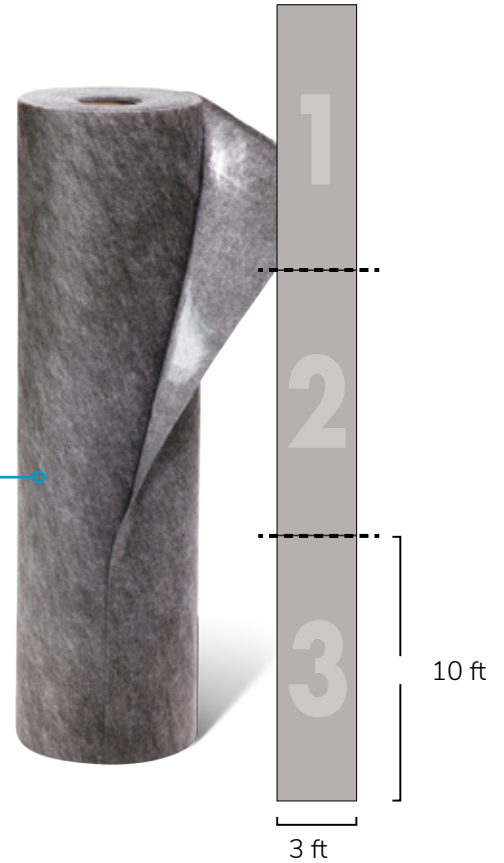

Elimina dores de cabeça

Tapetes em borracha que deslizam criam mais problemas de segurança e de manutenção. O adesivo do i-matt representa tranquilidade para os gestores de edifícios e equipas de limpeza. É altamente absorvente, de perfil muito baixo, antiderrapante, de longa duração e de manutenção.

A tecnologia por detrás do i-matt

A combinação patenteada da tecnologia e materiais.

Rolo de 3 secções pré cortadas:

cada 3 ft x 10 ft (91.5cm X 3m).
Dimensão ideal para entradas e corredores. Pode ser facilmente cortado.