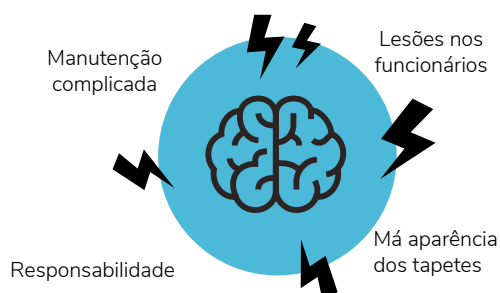

Elimina dores de cabeça

Tapetes em borracha que deslizam criam mais problemas de segurança e de manutenção. O adesivo do i-matt representa tranquilidade para os gestores de edifícios e equipas de limpeza. É altamente absorvente, de perfil muito baixo, antiderrapante, de longa duração e de manutenção.