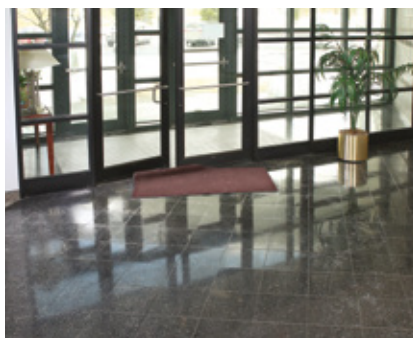

20%

Pisos húmidos e inseguros podem causar acidentes por escorregamento ou queda, que representam cerca de 20% dos ferimentos ligeiros no Reino Unido, todos os anos.

Melhor para todos

Sendo membro da equipa de limpeza, funcionário do edifício, proprietário da empresa ou cliente, o i-matt facilita a sua vida. Não existem tapetes de borracha para se mover para a limpeza. Não há tapetes ondulados para tropeçar. Os tapetes não transmitem uma aparência desleixada. O i-matt é limpo, seguro e atraente.