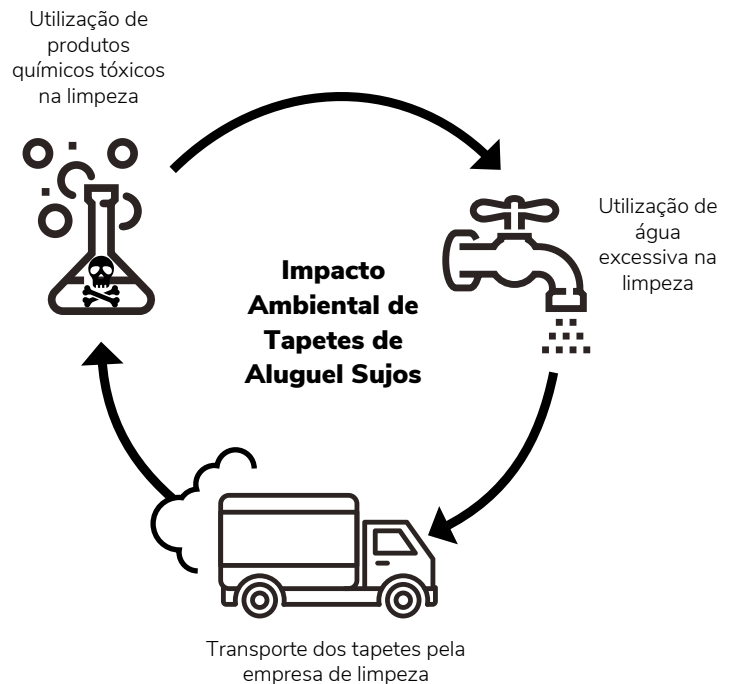

i-matt

Tapetes tradicionais

Capte a sujidade na porta!

A colocação de um tapete nas entradas é a primeira defesa existente nas portas de acesso ao interior dos edifícios. Mas a

Associação Internacional de Abastecimento Sanitário estima que apenas 30% da sujidade fica aí retida. Com o i-matt, pode criar uma cobertura contínua que mantém os pavimentos limpos.

Ecológico

Quando se enviam tapetes de borracha para a limpeza, há custos ambientais pesados - o petróleo queimado e a poluição criada pelo transporte, o uso de produtos químicos e a grande quantidade de água necessária. Com i-matt, o tapete é limpo utilizando o i-mop e o i-protect. Esta combinação é capaz de obter uma limpeza profunda eficaz e duradoura, garantindo a redução do consumo de água e químicos.