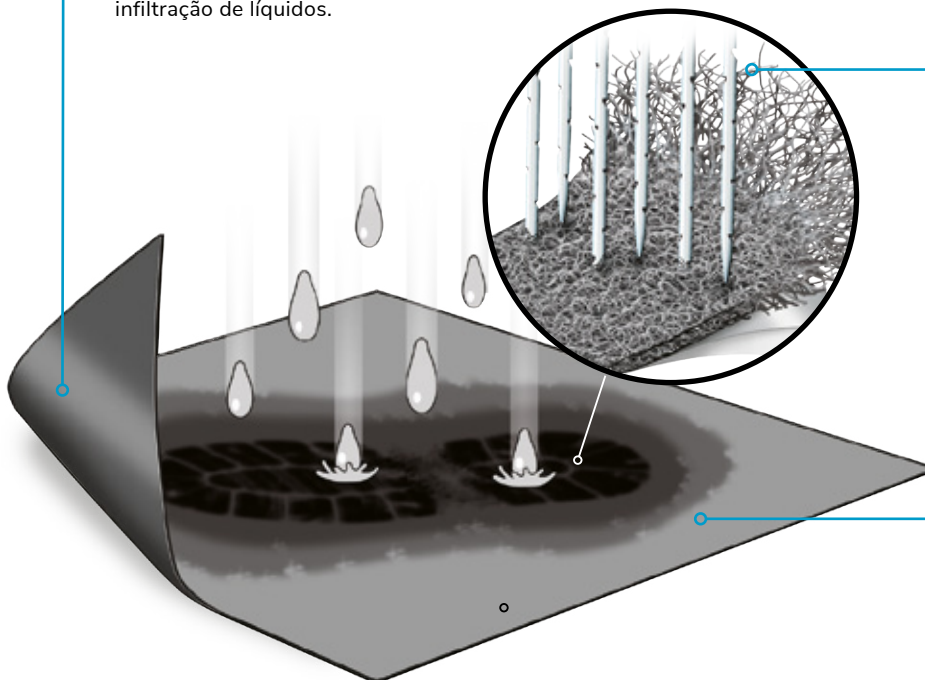

Elimina dores de cabeça

Tapetes em borracha que deslizam criam mais problemas de segurança e de manutenção. O adesivo do i-matt representa tranquilidade para os gestores de edifícios e equipas de limpeza. É altamente absorvente, de perfil muito baixo, antiderrapante, de longa duração e de manutenção.

A tecnologia por detrás do i-matt

A combinação patenteada da tecnologia e materiais.

Rolo de 3 secções pré cortadas:

cada 3 ft x 10 ft (91.5cm X 3m).
Dimensão ideal para entradas e corredores. Pode ser facilmente cortado.

Adesivo exclusivo P53 da New Pig's

O i-matt foi idealizado para ficar plano e estático, sem se mover ou ondular, mas que se retire com facilidade - sem deixar resíduos - quando for a hora de substituição. A camada adesiva cria também uma barreira que evita a infiltração de líquidos.

Tecnologia Absorvente EFM (Matriz de fibra Enredada)

Composto por fibras interligadas que absorvem e espalham a água para que o tapete seque rapidamente, além de capturar a sujidade para evitar marcas nos pavimentos.