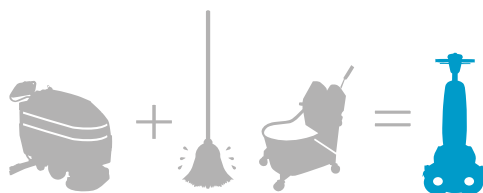

Este equipamento não é apenas desenvolvido para limpeza, é desenvolvido para o utilizador.

O poder de uma auto-lavadora, a flexibilidade de uma mop

Flexível e rápido!

O i-mop XL possui uma plataforma de duas escovas de contra-rotação que atingem altas velocidades com 46 cm de largura. O mesmo que uma lavadora convencional, porém, com uma agilidade incomparável. As duas escovas oferecem uma experiência suave, e permitem-lhe controlar o equipamento com apenas uma mão. Pode limpar à volta e por baixo de objetos, exatamente como uma mop.