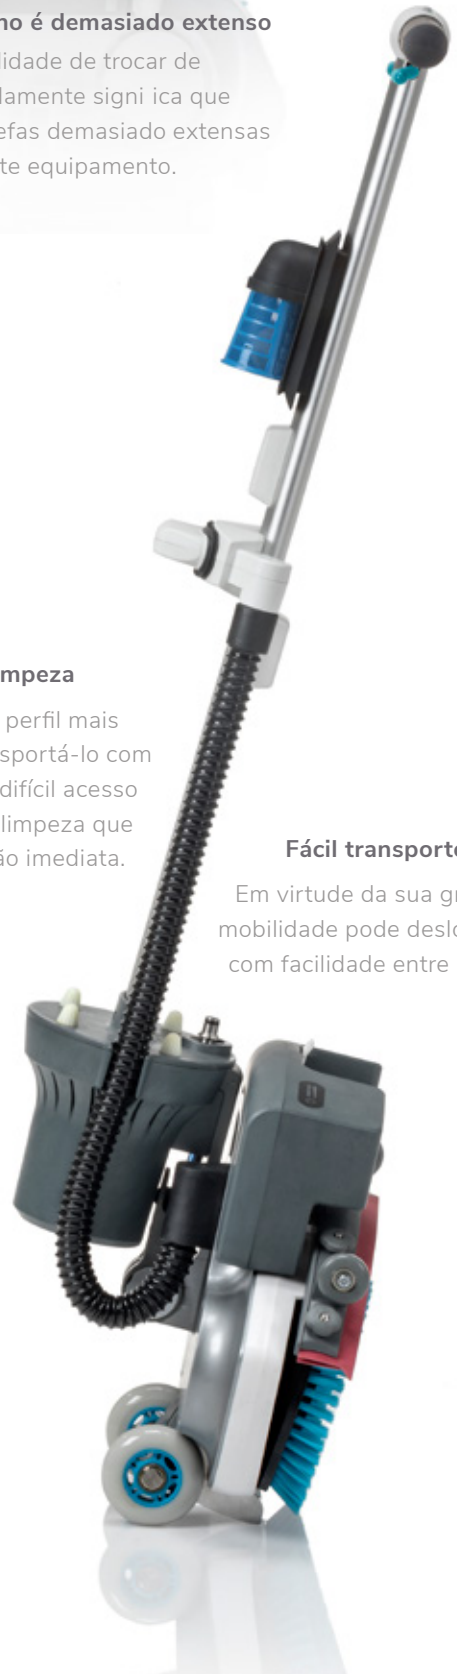

Nenhum trabalho é demasiado extenso

A possibilidade de trocar de bateria rapidamente significa que não existem tarefas demasiado extensas para este equipamento.

Limpeza mecânica

O mop Lite traduz-se em limpeza mecanizada, rápida e eficiente, em áreas que até agora apenas podiam ser limpas manualmente.

Mobilidade na limpeza

A sua leveza e o seu perfil mais pequeno permitem transportá-lo com rapidez para áreas de difícil acesso para as operações de limpeza que necessitam de atenção imediata.

Fácil transporte

Em virtude da sua grande mobilidade pode deslocar-se com facilidade entre locais.

Utilização simples

Não é necessário ter formação especializada para utilizar esta máquina. Fizemos toda a programação para si. Basta carregar num botão para selecionar o modo de funcionamento desejado.